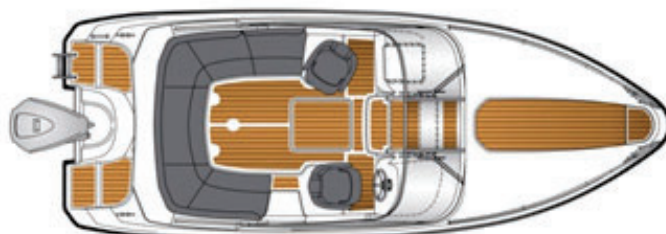

PAKKEPRIS

AMT 230 DC med Yamaha F225FETX 754 000 kr

AMT 230 DC med Yamaha F300BETX 797 000 kr

TEKNISK SPESIFIKASJON

Lengde:	6,90 m
Bredde:	2,60 m
Vekt uten motor:	1350 kg
Skrogvinkel:	20°
Antall personer:	8
Motoralternativ:	150-300 hp
Stammelengde:	X
CE kategori:	C
Anbefalt motor str.:	Yamaha F225

INNGÅR I BÅTEN:

Grå laminat dørk
Toalett med septitank
Kjøleskap (Waeco CD-20)
Trykkvannssystem 40L
Integrert vask
Trimplan med joystick

STANDARDUTSTYR

Standard Pre-rig elektronisk
 Elektronisk startsperr
 Sidemontert innfelt fjernkontroll 6X3
 Multidisplay 4,3 tommer
 Garmin Echomap 92
 Dobbelt batterisystem
 Kalesje med kalesje garage
 Vindusvisker SB
 LED dekklys
 Securmark tyveri merking
 Bunnstoff
 Anker med 30 m tau
 Fendere 4 stk
 Fortøyningsliner 2x6+1x10m