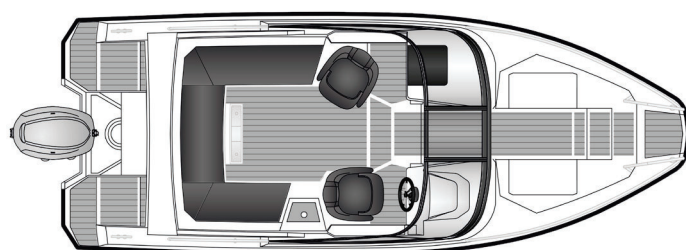

PAKKEPRIS

AMT 210 BR med Yamaha F150DET 508 000 kr

AMT 210 BR med Yamaha F200FET 557 000 kr

TEKNISK SPESIFIKASJON

Lengde:	6,30 m
Bredde:	2,40 m
Vekt uten motor:	950 kg
Skrogvinkel:	20°
Antall personer:	7
Motoralternativ:	135-200 hp
Stammelengde:	X
CE kategori:	C
Anbefalt motor str.:	Yamaha F200
Antall knop: 200 hp / 2 pers.	47 kn

INNGÅR I BÅTEN:

Grå laminat dørk
Garmin Echomap 92
Securmark tyveri merking
Anker med 30 m tau
Fortøyningslinjer 2x6+1x10m
Fendere 4 stk

STANDARDUTSTYR

Standard Pre-rig Mekanisk
 Elektronisk startspærre
 Sidemontert innfelt fjernkontroll 6X3
 Turteller og speedometer instrument
 LED-lys i baugen
 Vindusvisker SB
 Abloylås 8 stk -en nøkkel
 Setetrekk
 Sitteputer
 Puter i baugen
 Kalesje
 Integrert vask
 LED dekklys